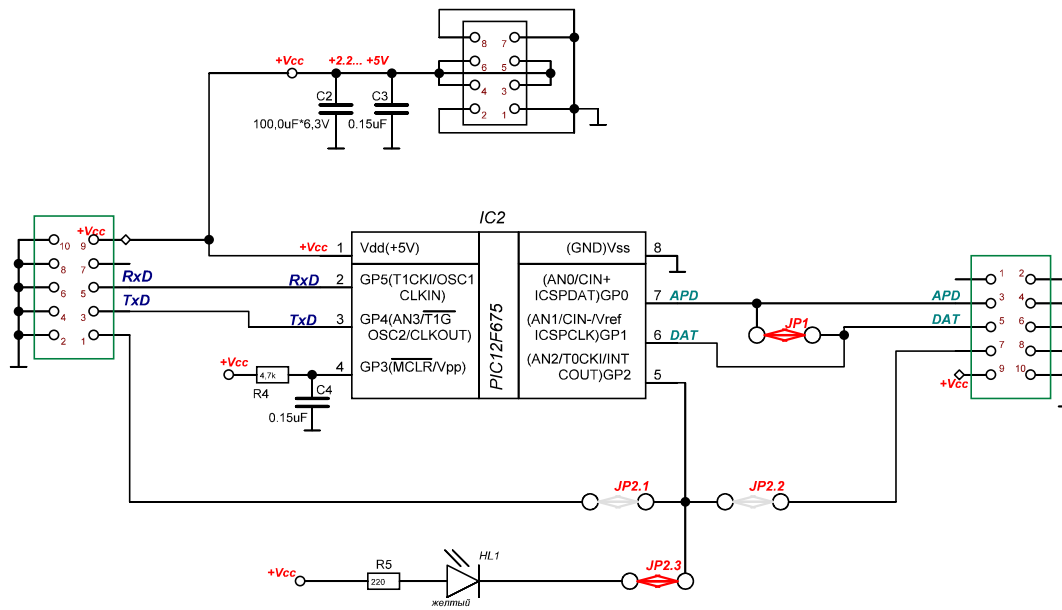

Приставка-регулятор к DS18B20

СОСТАВЛЕНО..... 2 декабря 2015 года.
 КОРРЕКТУРА ПО МАКЕТУ..... 3 декабря 2015 года.
 ФАЙЛ ПЛАТЫ.....
 ФАЙЛ ВЕРСИИ ПРОГРАММЫ.....
 БОРИС АЛЕКСАНДРОВИЧ КРУТИЦКИЙ
 тел.(+38)-095-821-23-99 e-mail: cv2004a@bigmir.net