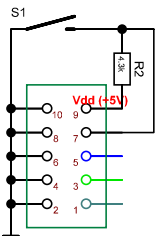

Приставка-регулятор к DS18B20

СОСТАВЛЕНО..... 2 декабря 2015 года.
 КОРРЕКТУРА ПО МАКЕТУ..... 3 декабря 2015 года.
 ФАЙЛ ПЛАТЫ.....
 ФАЙЛ ВЕРСИИ ПРОГРАММЫ.....
 БОРИС АЛЕКСАНДРОВИЧ КРУТИЦКИЙ
 тел.(+38)-095-821-23-99 e-mail: cv2004a@bigmir.net