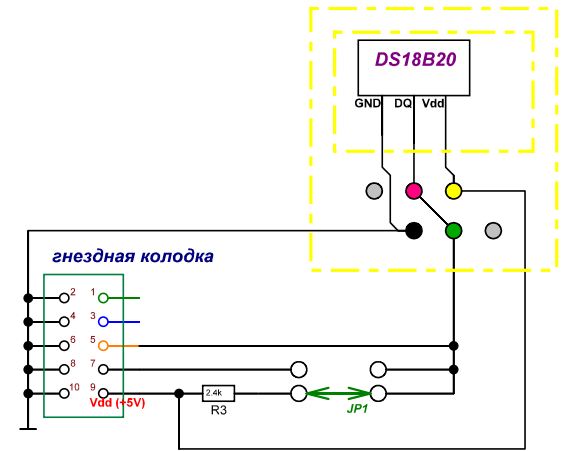

Приставка-регулятор к DS18B20

СОСТАВЛЕНО..... 2 декабря 2015 года.
 КОРРЕКТУРА ПО МАКЕТУ..... 3 декабря 2015 года.
 ФАЙЛ ПЛАТЫ.....
 ФАЙЛ ВЕРСИИ ПРОГРАММЫ.....
 БОРИС АЛЕКСАНДРОВИЧ КРУТИЦКИЙ
 тел.(+38)-095-821-23-99 e-mail: cv2004a@bigmir.net