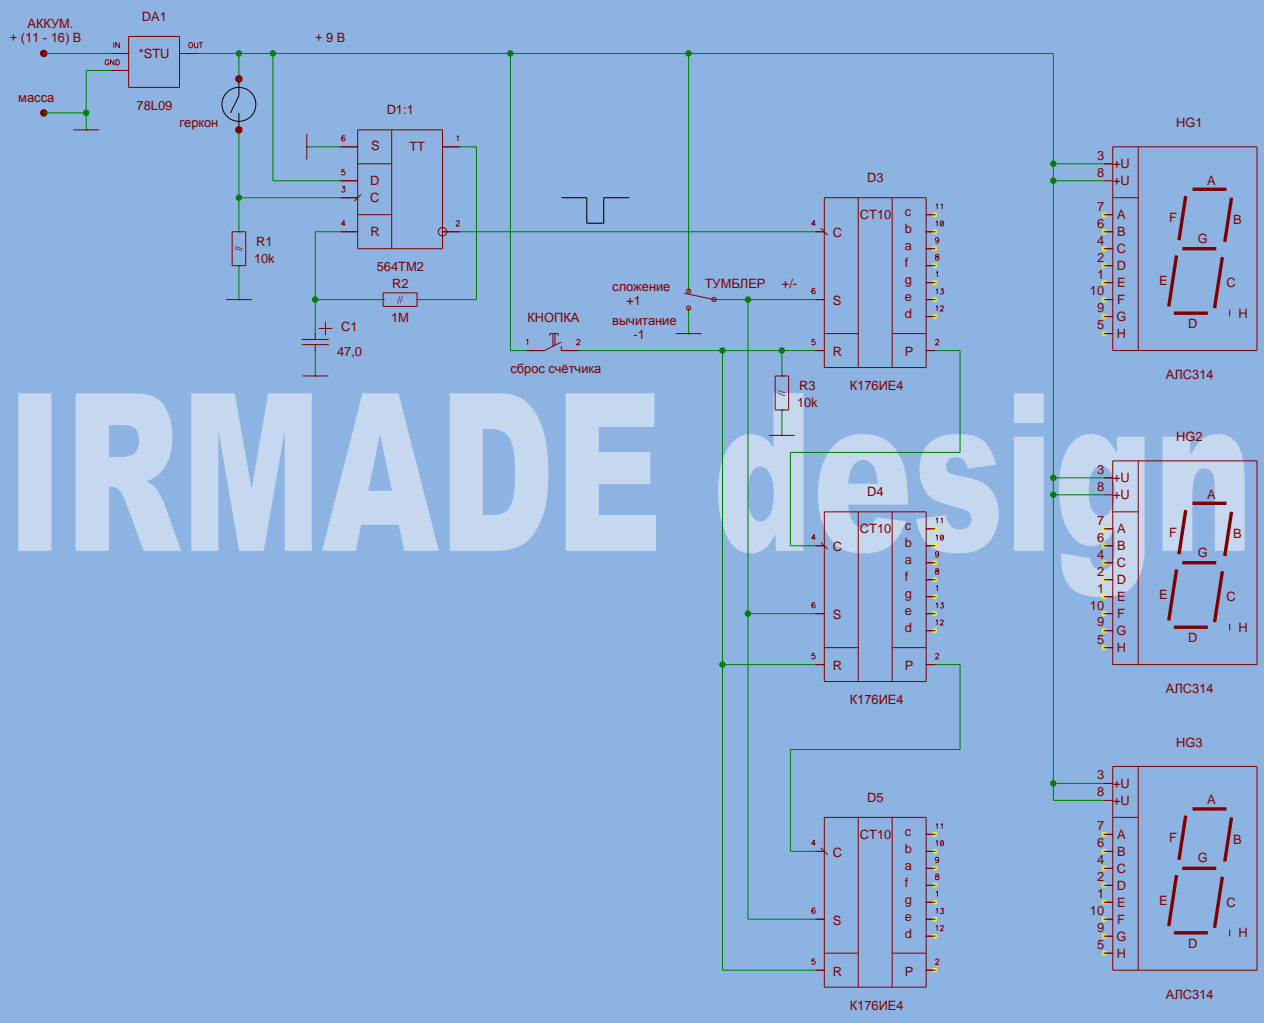

СЧЁТЧИК ТЮКОВ

IRMADE design