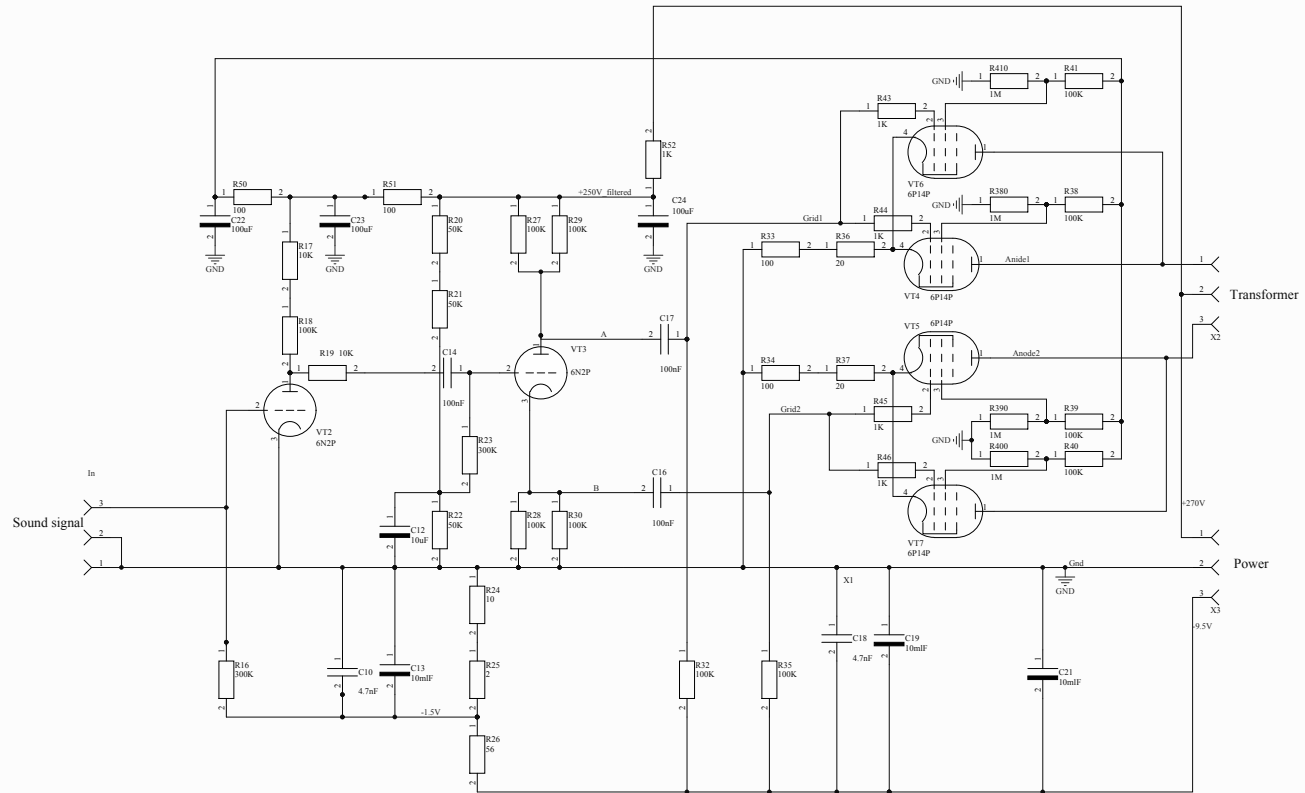

www.lamptube.ru

Title			www.lamptube.ru		
Size	Number	000.000.001		Revision	001
Date	13.12.2016	Sheet of			
File	C:\prog\Sheet\SchDoc	Drawn By:	igor Sychev		