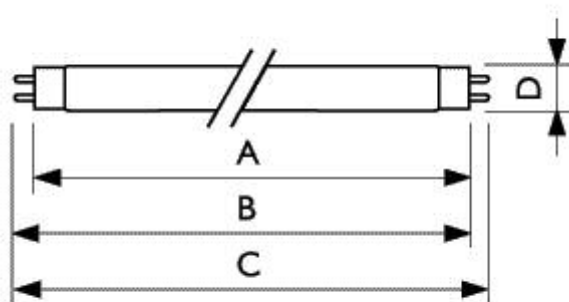

**Generelt**

PRODUKTDATA	
Bestillingsnummer	641717 40
Produktkode	871150064171740
Produktnavn	CLEO Professional S 100W -R SLV
Bestil på produktnavn	CLEO Professional S 100W -R SLV/25
Pakningstype	1 ærme
Antal pr. pakning	1
Pakning config.	25
Antal pakninger pr. yderkarton	25
Stregkode på produkt	8711500641717
Stregkode på mellempakning - EAN2	-
Stregkode på yderkarton	8711500641724
Logistik kode - 12NC	9280 057 50920
ILCOS-kode	-
Nettovægt pr. stk.	0.387 (KG)
Afløser	-
Watt Rated[W ]	100W
Kolbeoverflade	-R [Reflektor]
Pakningstype	SLV [1 ærme]
Pakningskonfiguration	25
Sokkel	G13
Sokkelinformation	Guldkapsel
Lampeform	T38
Primær anvendelsesområde	Solbruning
Yderligere information	-
Brugbar levetid[hr ]	800
Nettovægt[gr ]	410
Watt Technical[W ]	100
Lampespænding (volt)[V ]	122
Spænding[A ]	0.97
Farvekode	509-R
Farvebetegnelse	-
Målt UV-stråling <=320nm[mW ]	53
Målt UV-stråling >320nm[mW ]	22
UV-B/UV-A (IEC)[% ]	2.4
UV-A effekt IEC[W ]	26

## Dimensioner

PRODUKTDIMENSIONER	
Egenskab	Værdi
Sokkel ende til sokkel ende A	1762 mm
Indstikslængde B	1769 mm
Totallængde C	1777 mm
Diameter D	39 mm

©2004 Koninklijke Philips Electronics N.V. Alle rettigheder forbeholdes. [Politik om personlige oplysninger](#)  
[Philips](#). Adgang til og brug af denne side er underlagt følgende [Betingelser](#).