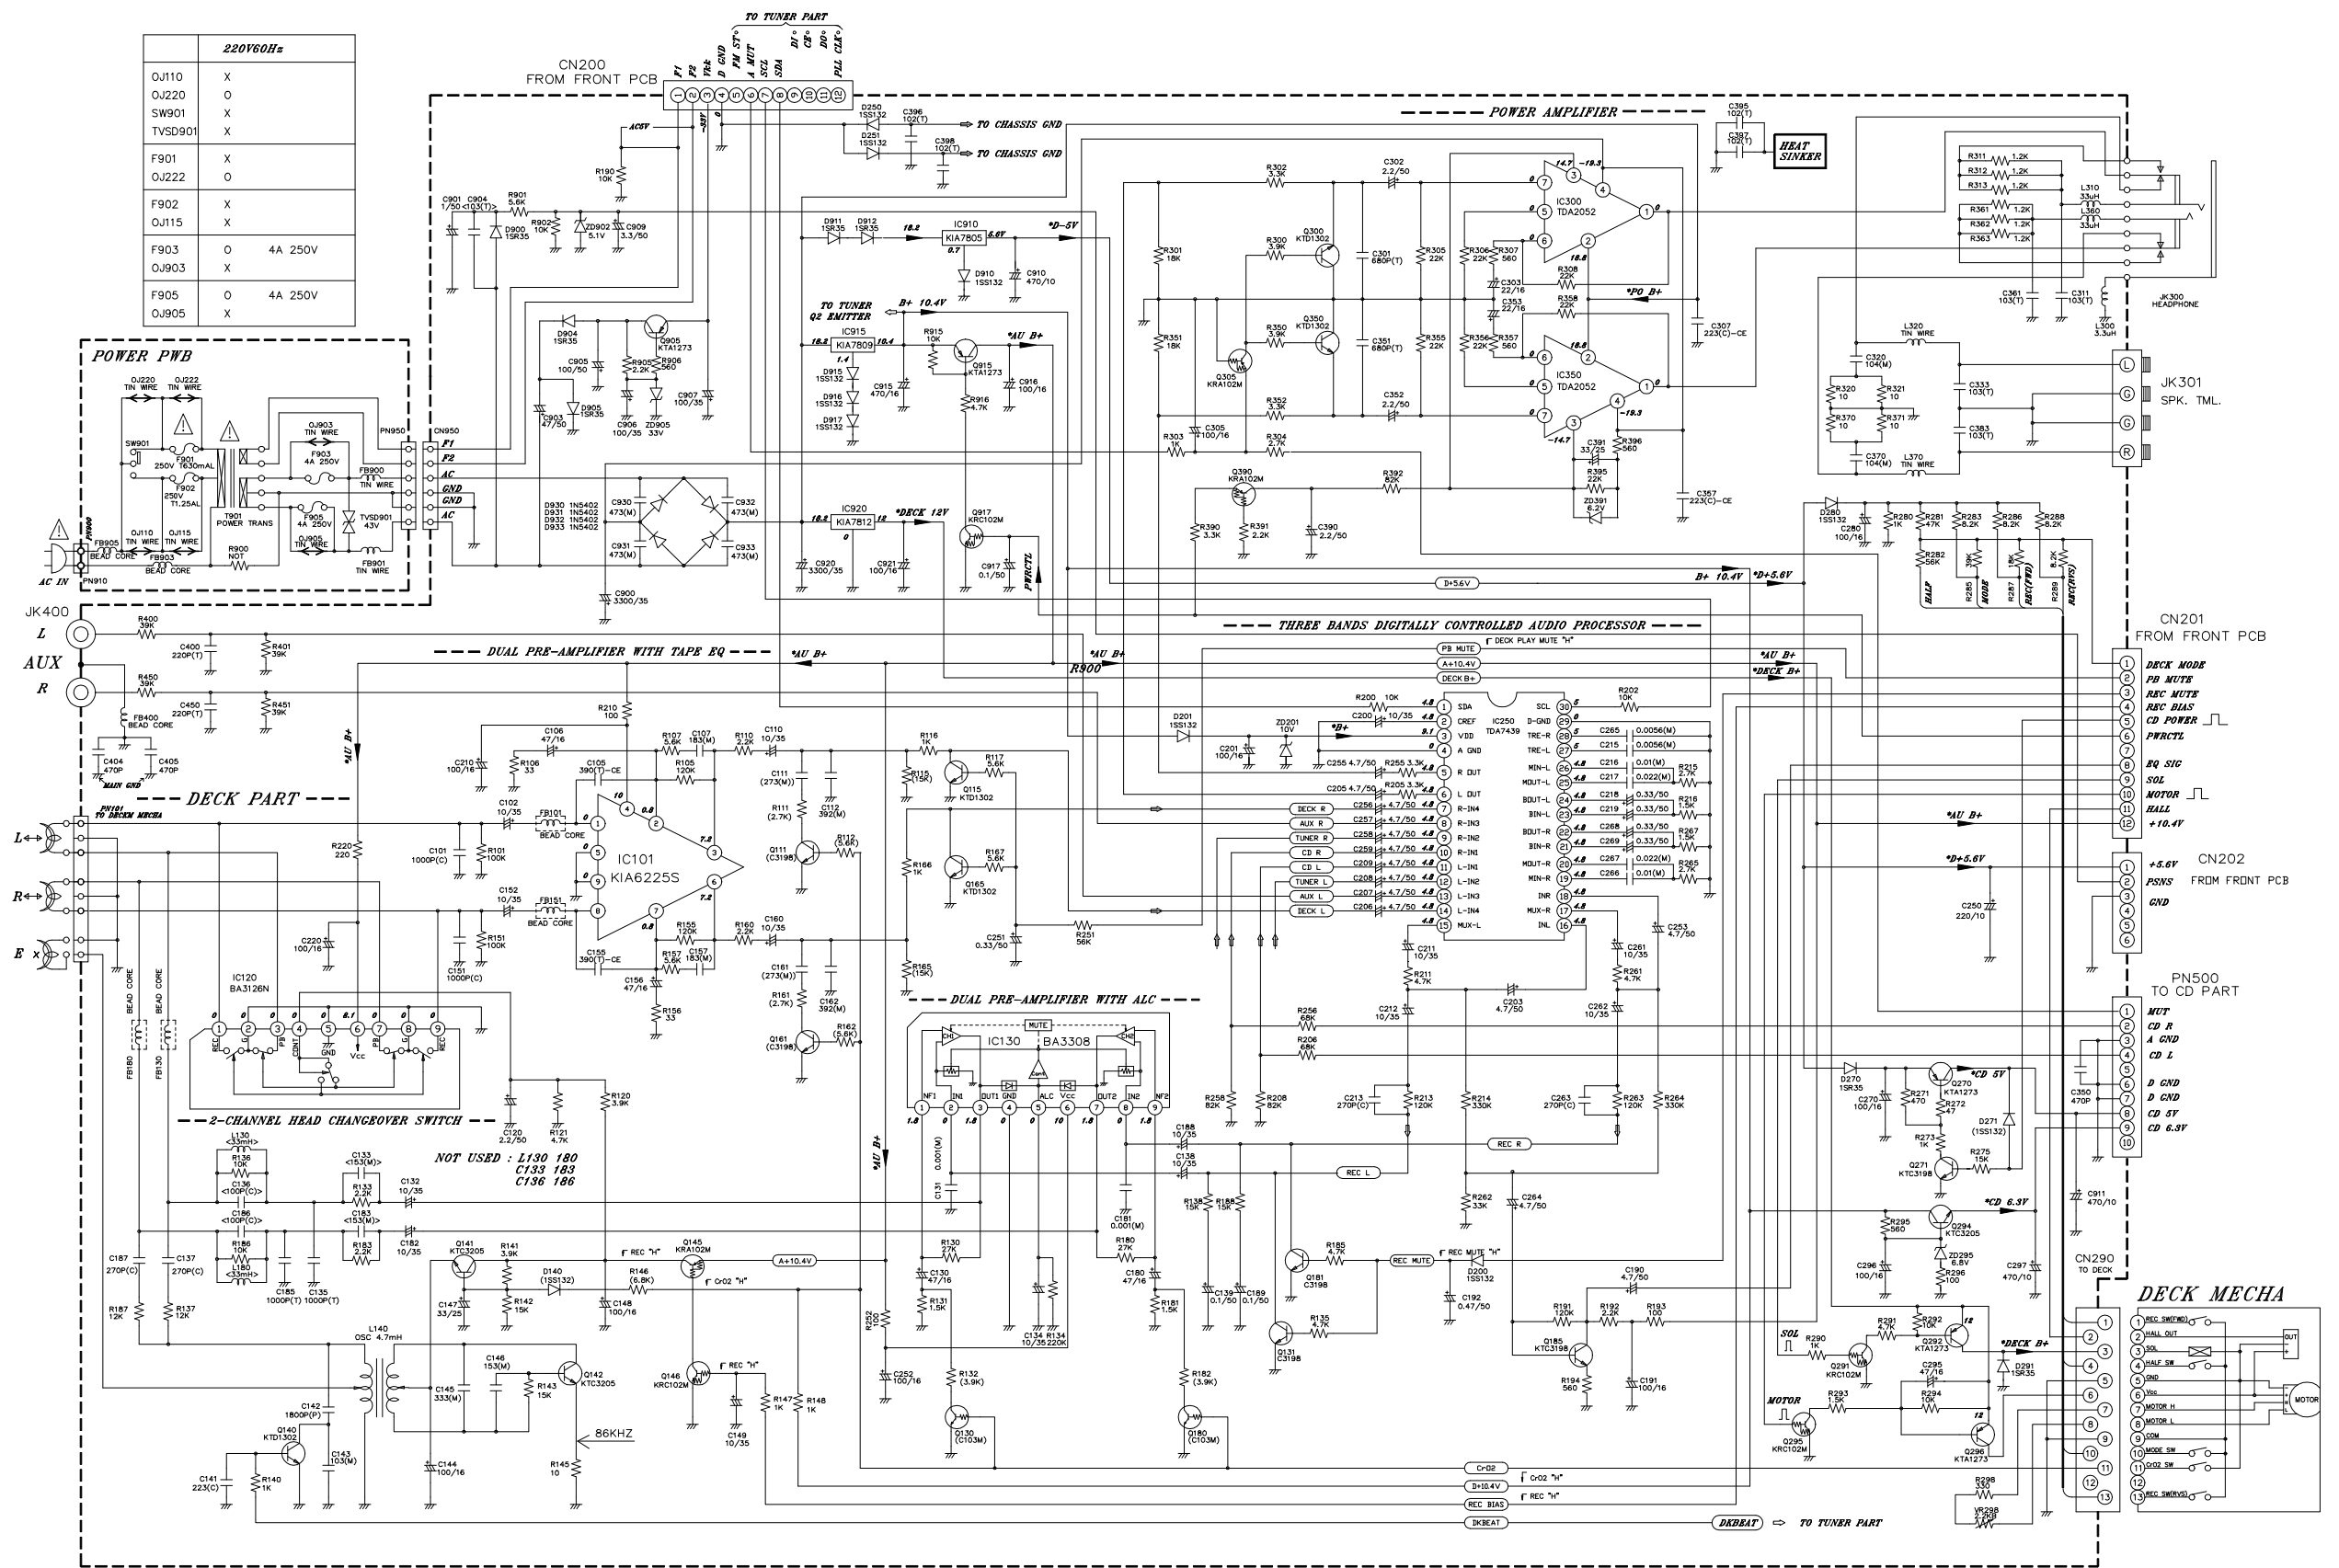

220V60Hz	
0J110	X
0J220	O
SW901	X
TVSD901	X
F901	X
0J222	O
F902	X
0J115	X
F903	O
0J903	X
F905	O
0J905	X

NOT USED: L130 180
C132 183
C136 186

DECK MECHA

DECKBAT TO TUNER PART