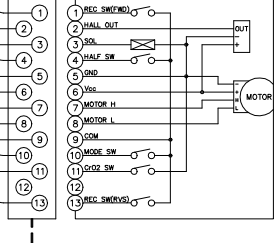

220V60Hz	
0J110	X
0J220	O
SW901	X
TVSD901	X
F901	X
0J222	O
F902	X
0J115	X
F903	O
0J903	X
F905	O
0J905	X

NOT USED: L130 180
C132 183
C136 186

DECK MECHA

DECKBAT TO TUNER PART