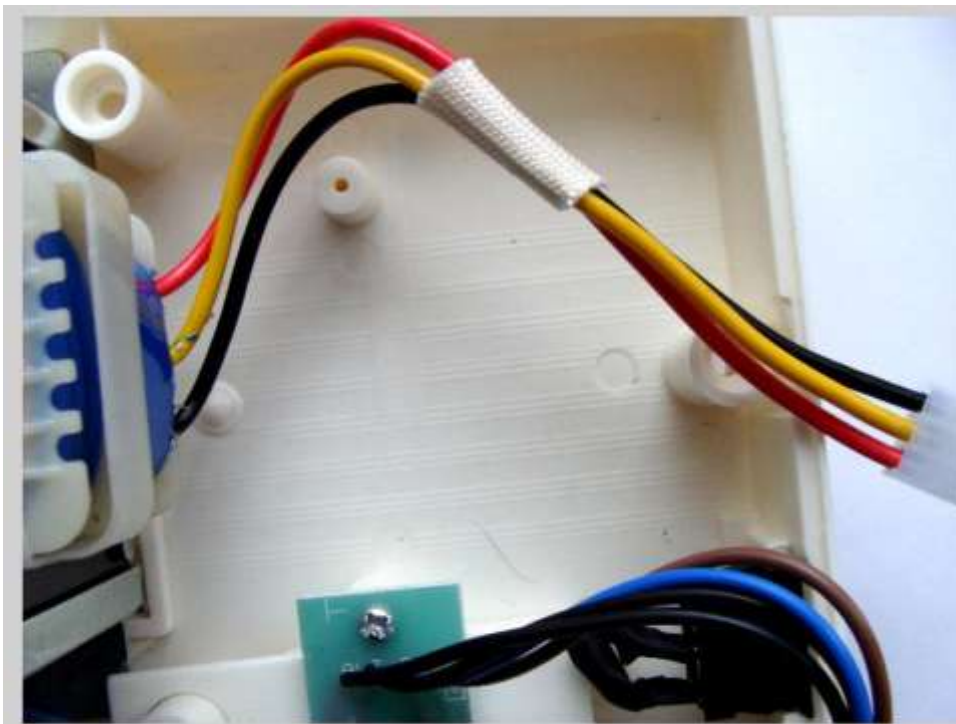

} 16,4 Ом

} 1,5 Ом

Провода от штеккера паяльника Sparta

} 11 V }
} 14 V } 25 V