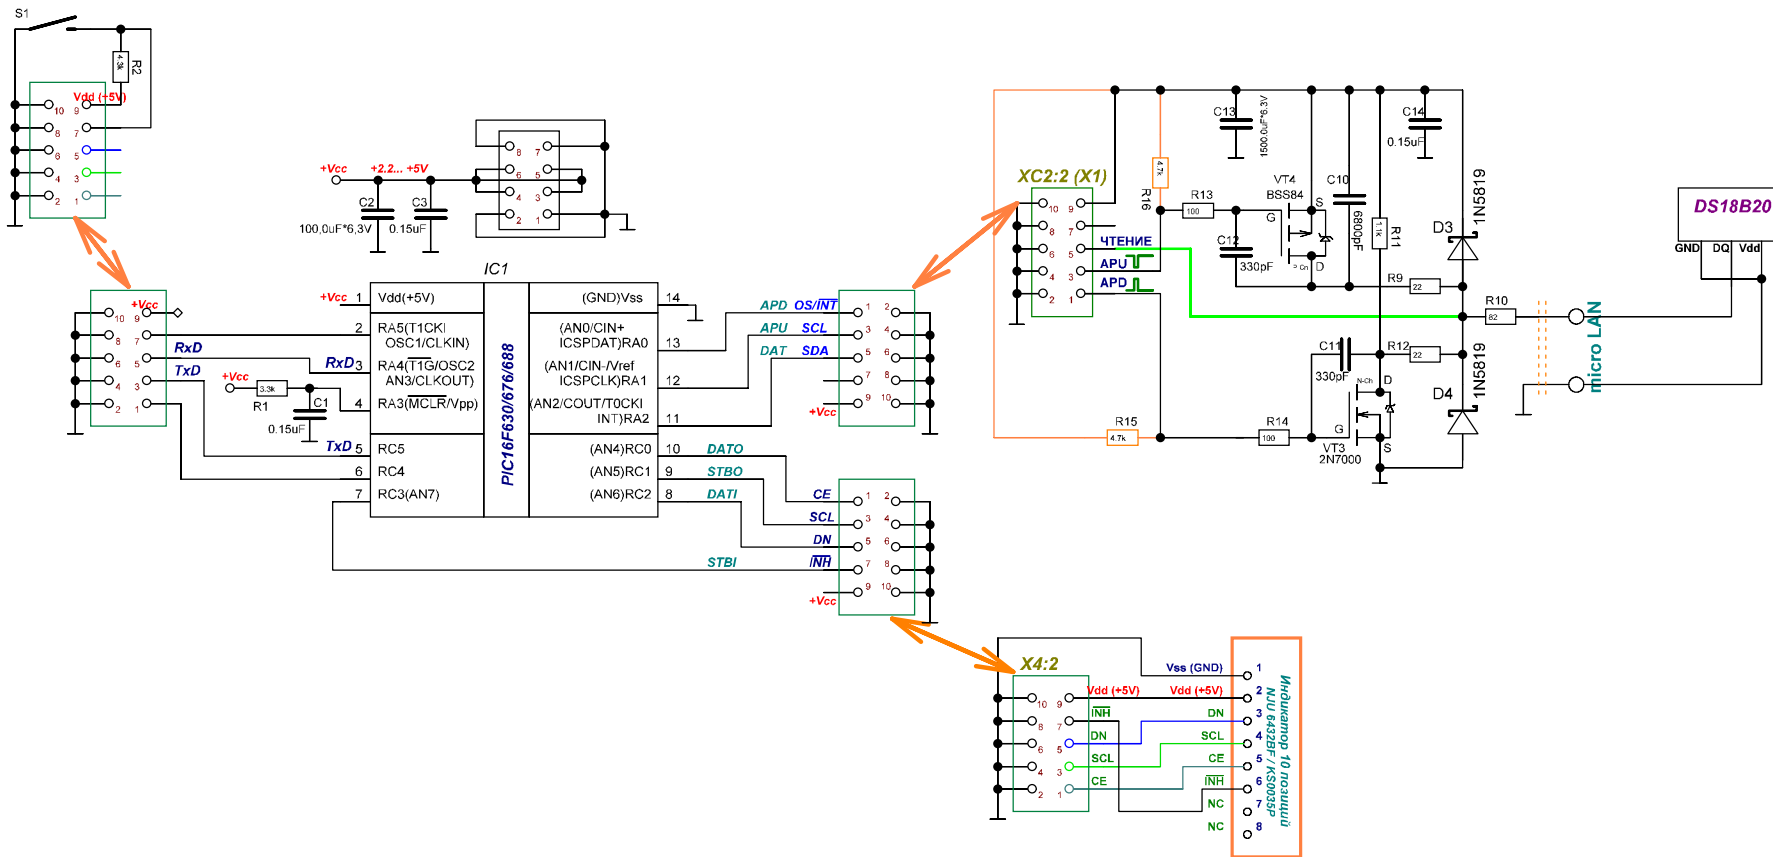

# Удаленный Исполнительный Модуль X14.

СОСТАВЛЕНО..... 13 января 2015 года.  
 КОРРЕКТУРА ПО МАКЕТУ..... 9 марта 2015 года.  
 ФАЙЛ ПЛАТЫ.....  
 ФАЙЛ ВЕРСИИ ПРОГРАММЫ.....  
 БОРИС АЛЕКСАНДРОВИЧ КРУТИЦКИЙ  
 тел. (+38)-095-821-23-99 e-mail: cv2004a@bigmir.net