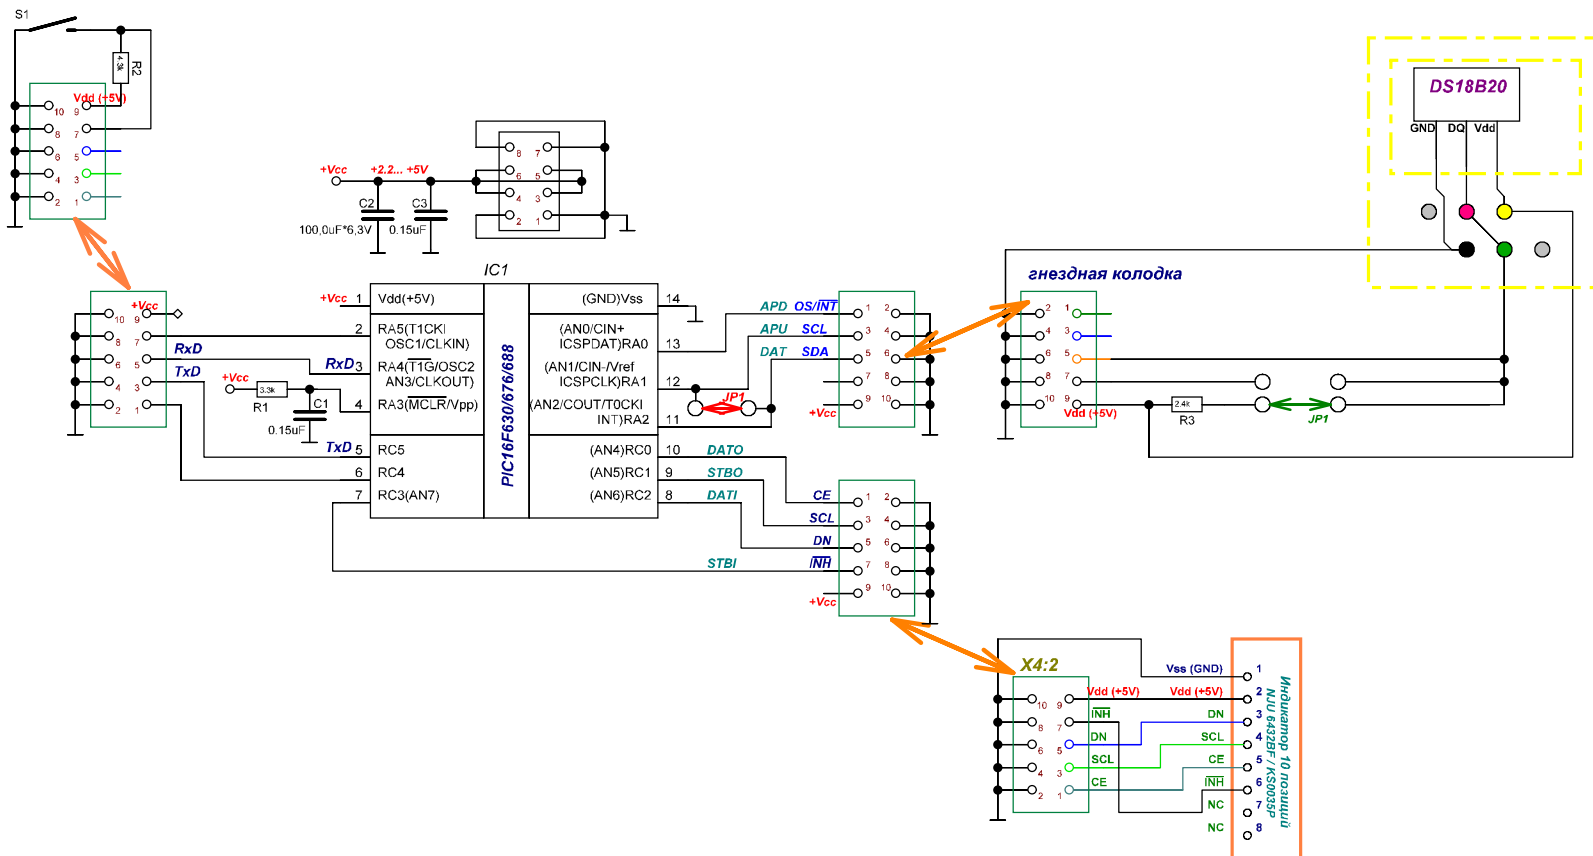

Удаленный Исполнительный Модуль X14.

СОСТАВЛЕНО..... 13 января 2015 года.
 КОРРЕКТУРА ПО МАКЕТУ..... 9 марта 2015 года. 17 июля 2015 года.
 ФАЙЛ ПЛАТЫ.....
 ФАЙЛ ВЕРСИИ ПРОГРАММЫ.....
 БОРИС АЛЕКСАНДРОВИЧ КРУТИЦКИЙ
 тел. (+38)-095-821-23-99 e-mail: cv2004a@bigmir.net