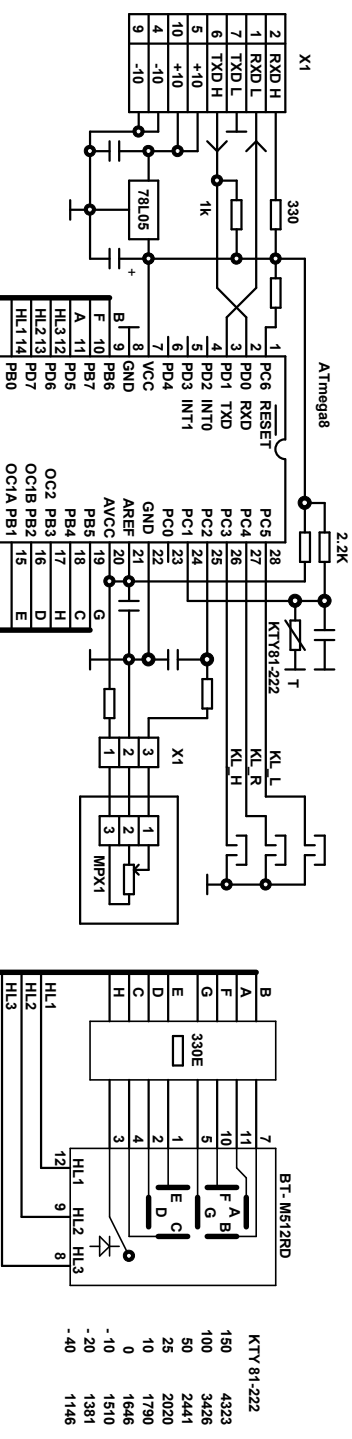

НАСОС_0.9KW

1	220
2	220

ОБОИТК	БИТКМ	БОЛЪТ
1	58	300
2	8	14
3	6	10

КТТ	81-222	0	0	0	0	0	0	0	0
150	4323	0	0	0	0	0	0	0	0
100	3426	0	0	0	0	0	0	0	0
50	2441	0	0	0	0	0	0	0	0
25	2020	0	0	0	0	0	0	0	0
10	1790	0	0	0	0	0	0	0	0
0	1646	0	0	0	0	0	0	0	0
-10	1510	0	0	0	0	0	0	0	0
-20	1381	0	0	0	0	0	0	0	0
-40	1146	0	0	0	0	0	0	0	0

0 - ЕСТЬ ГАЙОЧКА
 ДИИТ СЕРОСА
 ДИИТ СЕРОСА
 ПОЗРЕШ ВОО
 ПОПОТ ВОО
 БЕКТОР СЕРОСА
 ОДИНАКТЪ ЗАПЪЗУЧКА
 ОДИНАКТЪ ЗАПЪЗУЧКА
 ТАКТ ГЕИЕР
 ПАЗРЕШ СРІ
 ПЕЖИИ СТОПОК
 БИВОО СЕРОСА