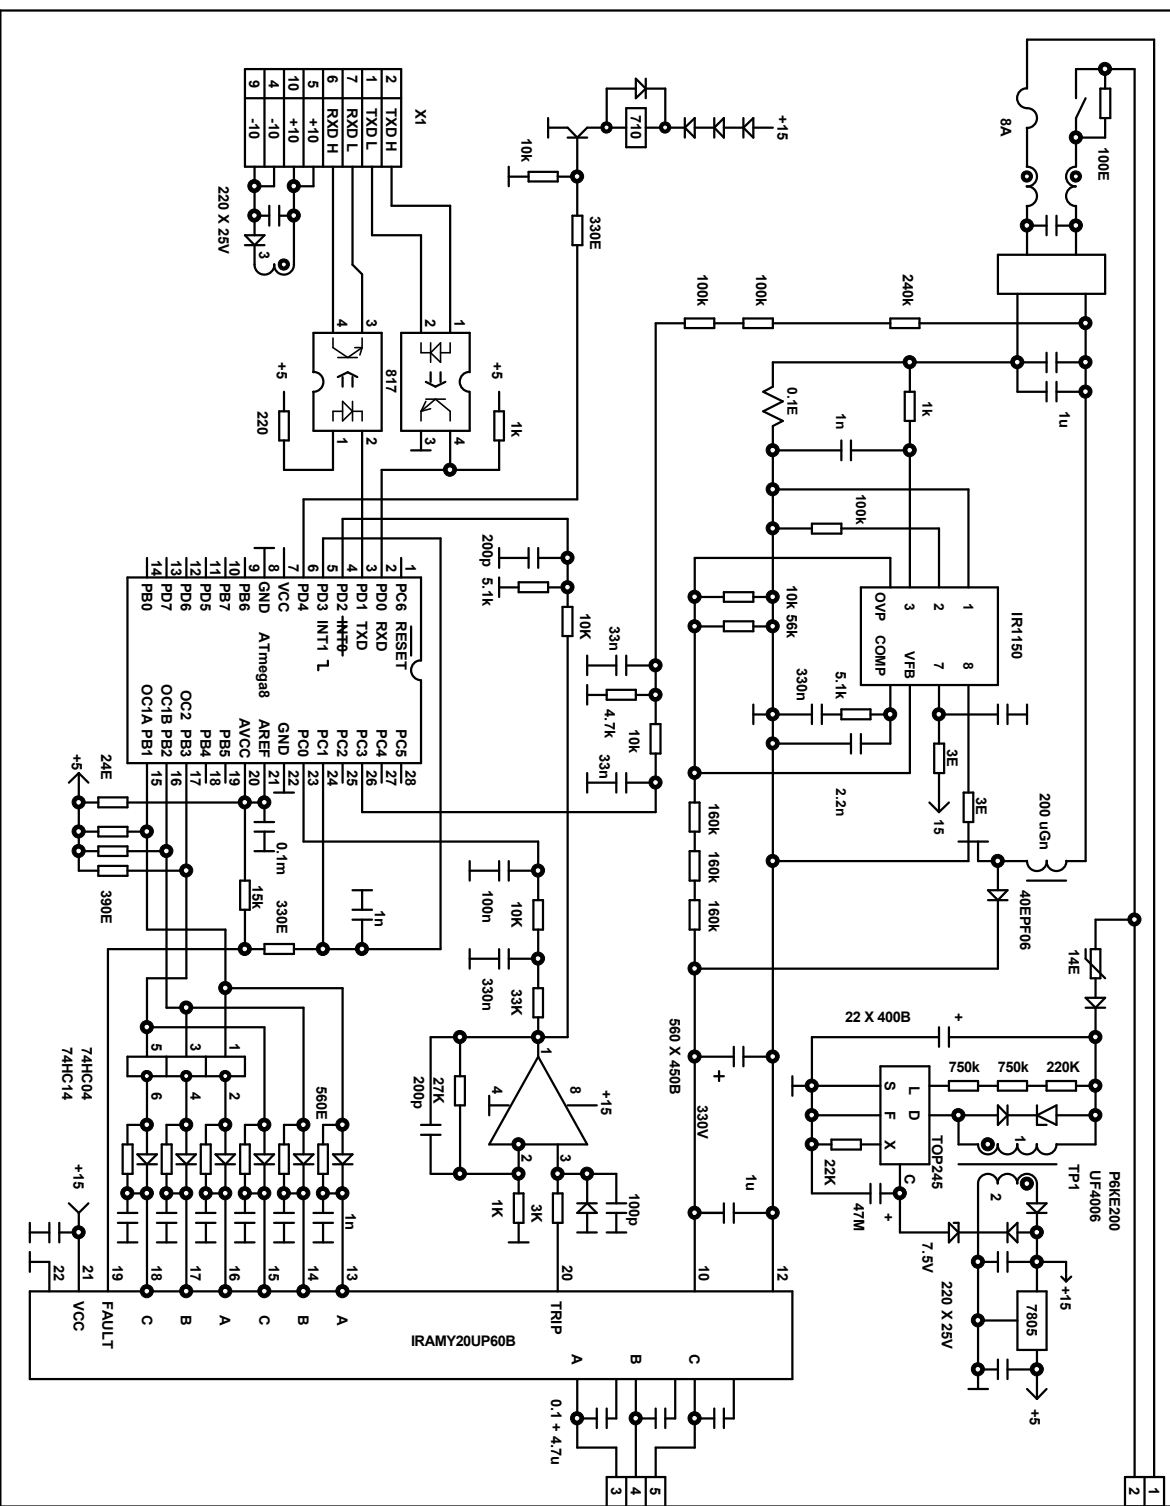

НАСОС_0.9KW

1	220
2	220

ОБОИТК	БИТКМ	БОЛЪТ
1	58	300
2	8	14
3	6	10

КТТ	81-222	0	0	0	0	0	0	0	0
150	4323	0	0	0	0	0	0	0	0
100	3426	0	0	0	0	0	0	0	0
50	2441	0	0	0	0	0	0	0	0
25	2020	0	0	0	0	0	0	0	0
10	1790	0	0	0	0	0	0	0	0
0	1646	0	0	0	0	0	0	0	0
-10	1510	0	0	0	0	0	0	0	0
-20	1381	0	0	0	0	0	0	0	0
-40	1146	0	0	0	0	0	0	0	0

0 - ЕСТЬ ГАЙОЧКА
 ДИИТ СЕРОСА
 ДИИТ СЕРОСА
 ПОЗРЕШ ВОО
 ПОПОТ ВОО
 БЕКТОР СЕРОСА
 ОДИНАКТЪ ЗАПЪЗУЧКА
 ОДИНАКТЪ ЗАПЪЗУЧКА
 ТАКТ ГЕИЕР
 ПАЗРЕШ СРІ
 ПЕЖИИ СТОПОК
 БИВОО СЕРОСА