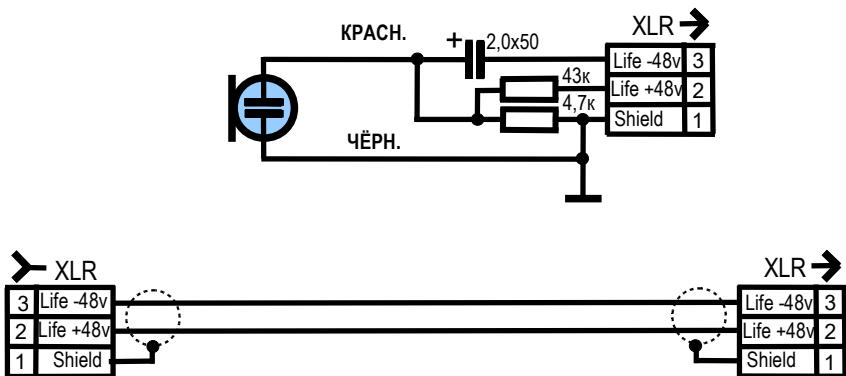

# Blue enCore 300 (replic)

Доработка схемы электрической принципиальной