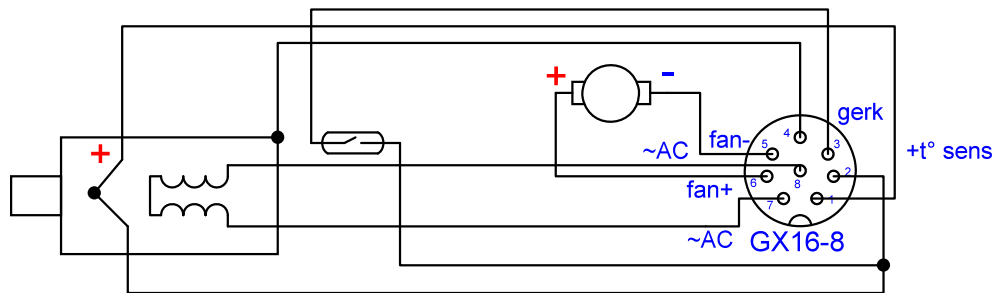

Схема станции

<https://radiodet.ru/regulyator-oborotov-kulera-na-mikrokontrollere-pic12f629/>

Вентилятор с терморегулятором

Ручка T12

Ручка фена 858D