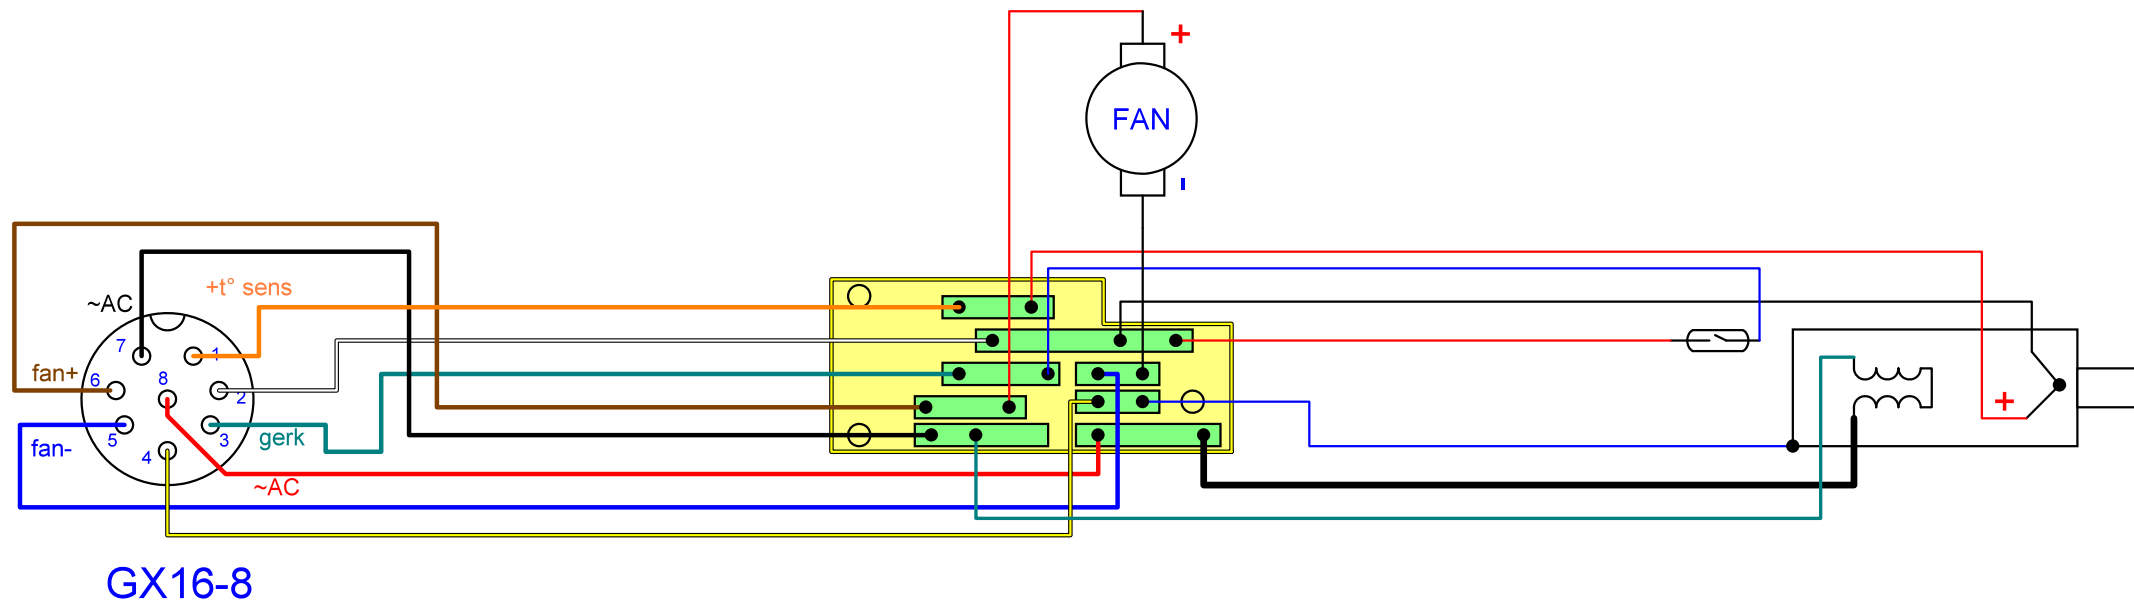

Схема станции

<https://radiodet.ru/regulyator-oborotov-kulera-na-mikrokontrollere-pic12f629/>

Вентилятор с терморегулятором

Ручка T12

Ручка фена 858D