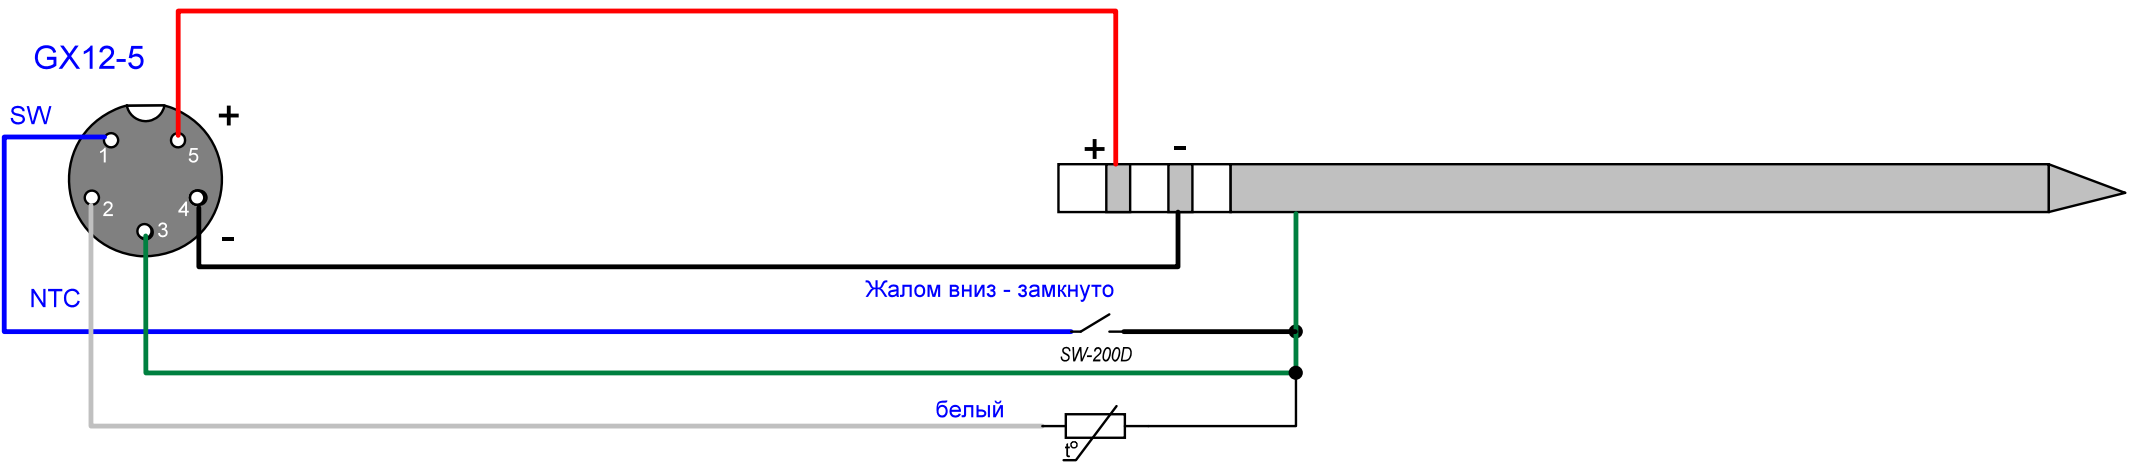

Схема станции

<https://radiodet.ru/regulyator-oborotov-kulera-na-mikrokontrollere-pic12f629/>

Вентилятор с терморегулятором

Ручка T12

Ручка фена 858D