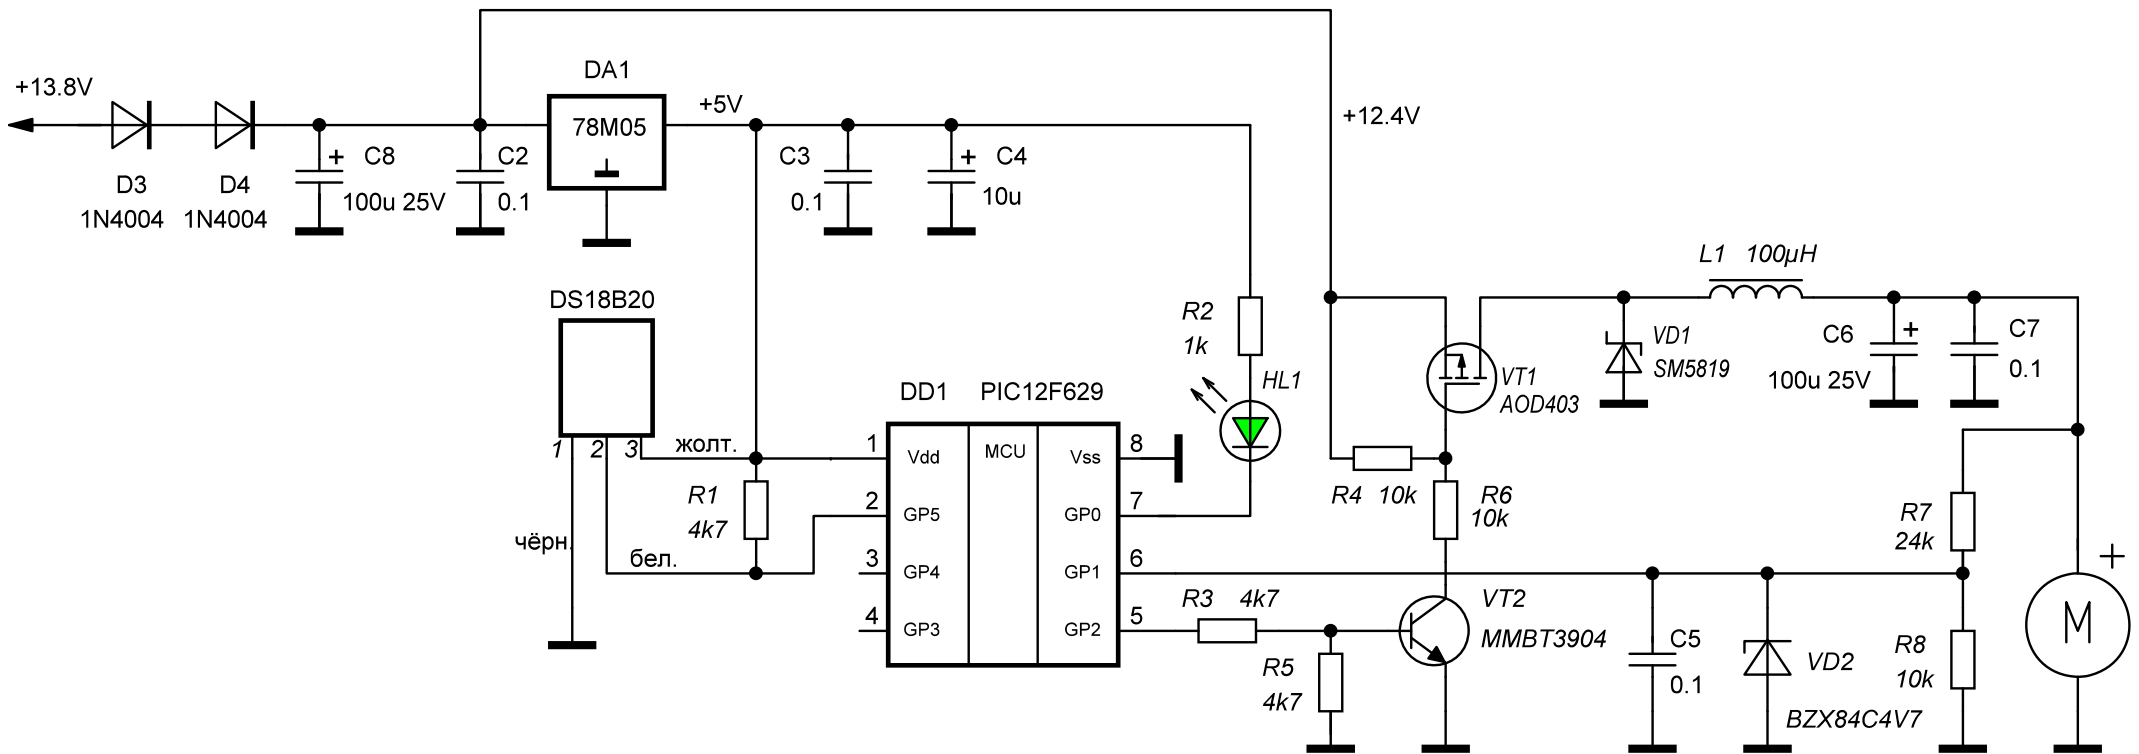

Схема станции

<https://radiodet.ru/regulyator-oborotov-kulera-na-mikrokontrollere-pic12f629/>

Вентилятор с терморегулятором

Ручка T12

Ручка фена 858D