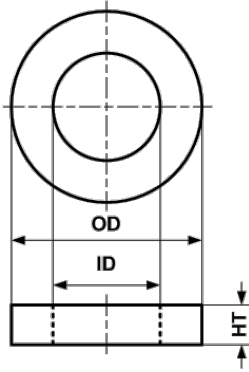

Сердечники ферритовые

Сердечники ферритовые тороидальные

Система обозначений:

I 184 - 26
1 2 3

1. Тип сердечника:
  T - тороидальный;
  E - E-образный;
  СAP - стержневой
2. Размер в тысячных долей дюйма
3. Номер магнитного порошка (материал), см. табл.