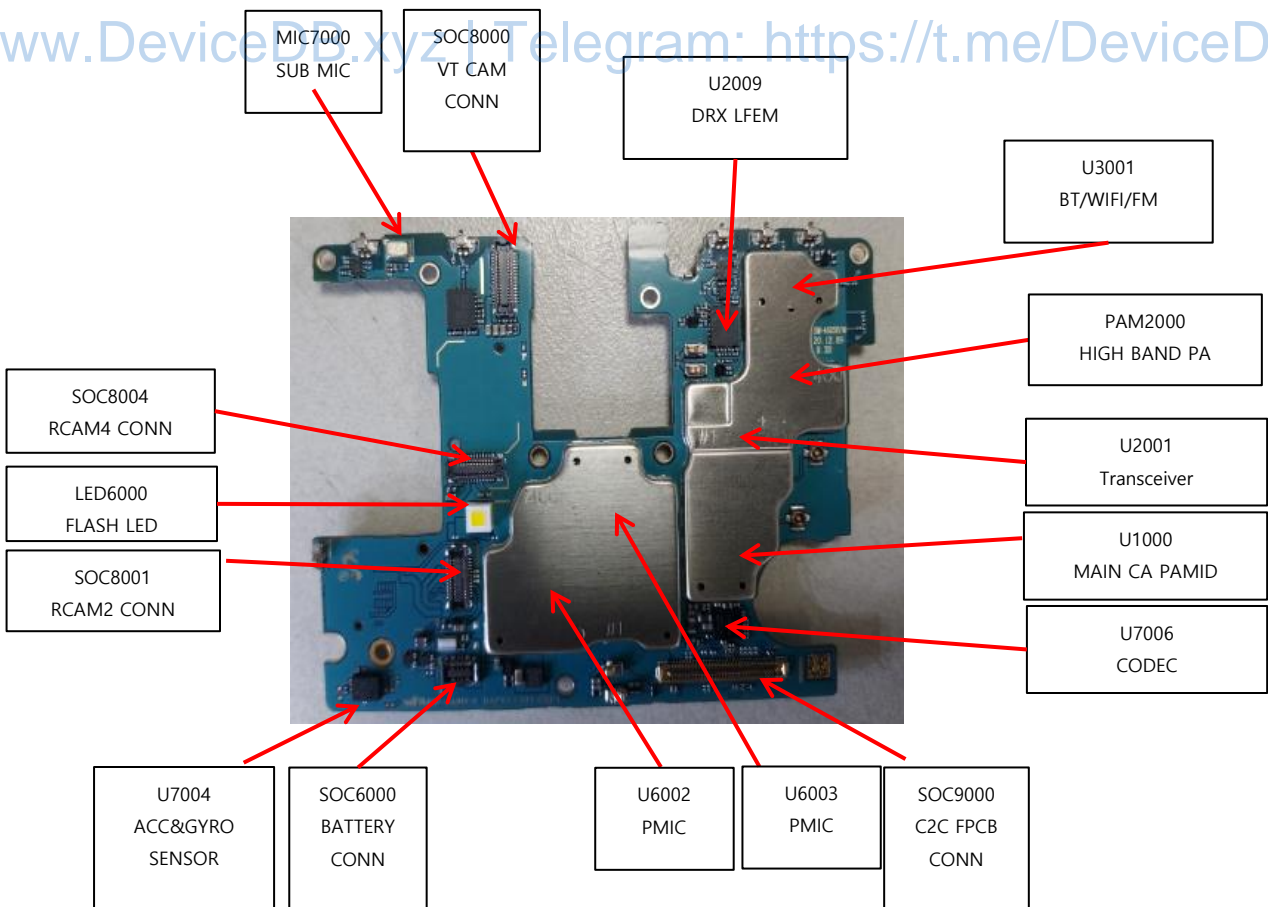

8. Level 3 Repair

8-1. Components Layout

www.DeviceDB.xyz / Telegram: <https://t.me/DeviceDB>

www.DeviceDB.xyz
Telegram:
@DeviceDB

8. Level 3 Repair

SM-A525F Block Diagram

SM-A525F/M
Common

Global RF Band Information

GSM : 850/ 900/ 1800/ 1900
WCDMA : B1/ B2/ B4/ B5/ B8
LTE FDD : B1/ B2/ B3/ B4/ B5/ B7/ B8/ B12/ B13/ B17/ B20/ B28/ B32/ B66
LTE TDD : B38/ B40/ B41

www.DeviceDB.xyz
Telegram: @DeviceDB

SM7125

CAM_PMIC

8. Level 3 Repair

8-3. Flow chart of Troubleshooting.

Oscilloscope

Digital Multimeter

Power Supply

+ driver, ESD Safe Tweezer

8960 & Spectrum Analyzer

Soldering iron

www.DeviceDB.xyz
Telegram:
@DeviceDB