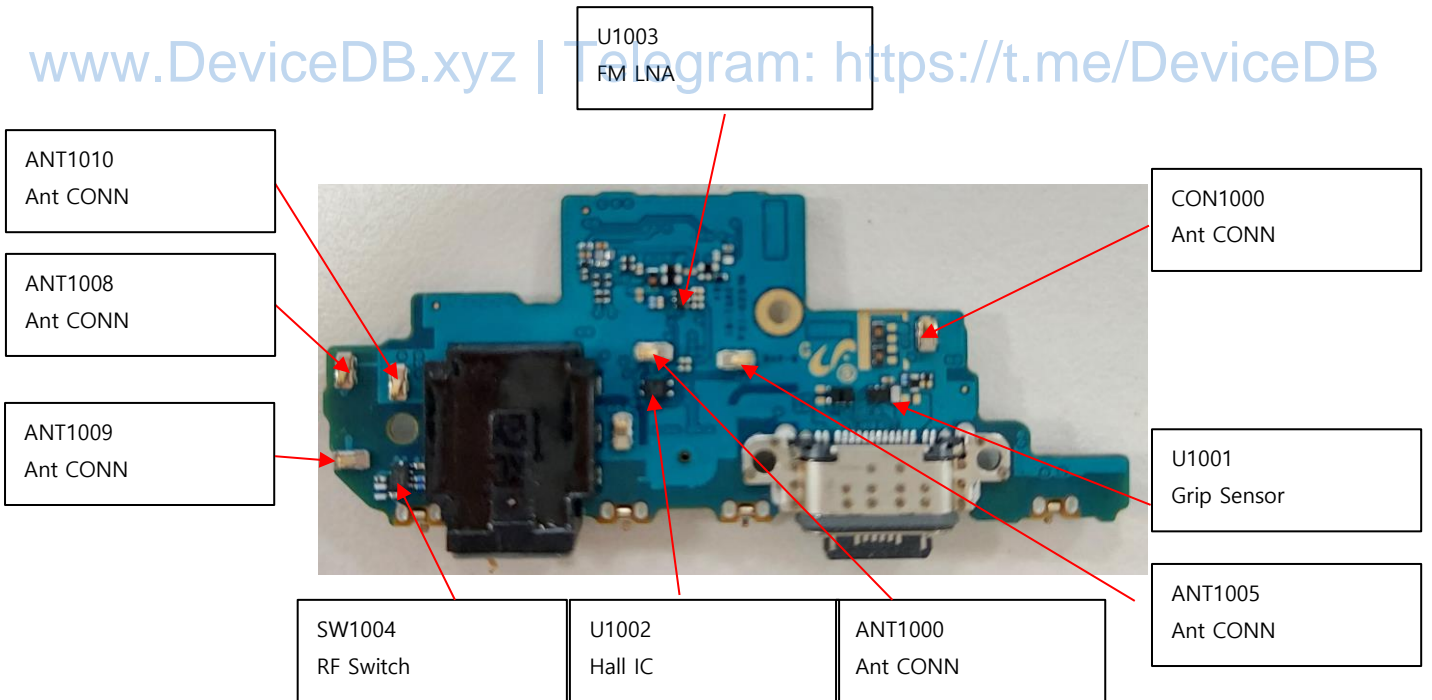

8. Level 3 Repair

8-1. Components Layout

www.DeviceDB.xyz / Telegram: <https://t.me/DeviceDB>

www.DeviceDB.xyz
Telegram:
@DeviceDB

8. Level 3 Repair

SM-A525F Block Diagram

SM-A525F/M
Common

Global RF Band Information

GSM : 850/ 900/ 1800/ 1900
WCDMA : B1/ B2/ B4/ B5/ B8
LTE FDD : B1/ B2/ B3/ B4/ B5/ B7/ B8/ B12/ B13/ B17/ B20/ B28/ B32/ B66
LTE TDD : B38/ B40/ B41

www.DeviceDB.xyz
Telegram: @DeviceDB

SM7125

CAM_PMIC

8. Level 3 Repair

8-3. Flow chart of Troubleshooting.

Oscilloscope

Digital Multimeter

Power Supply

+ driver, ESD Safe Tweezer

8960 & Spectrum Analyzer

Soldering iron

www.DeviceDB.xyz
Telegram:
@DeviceDB