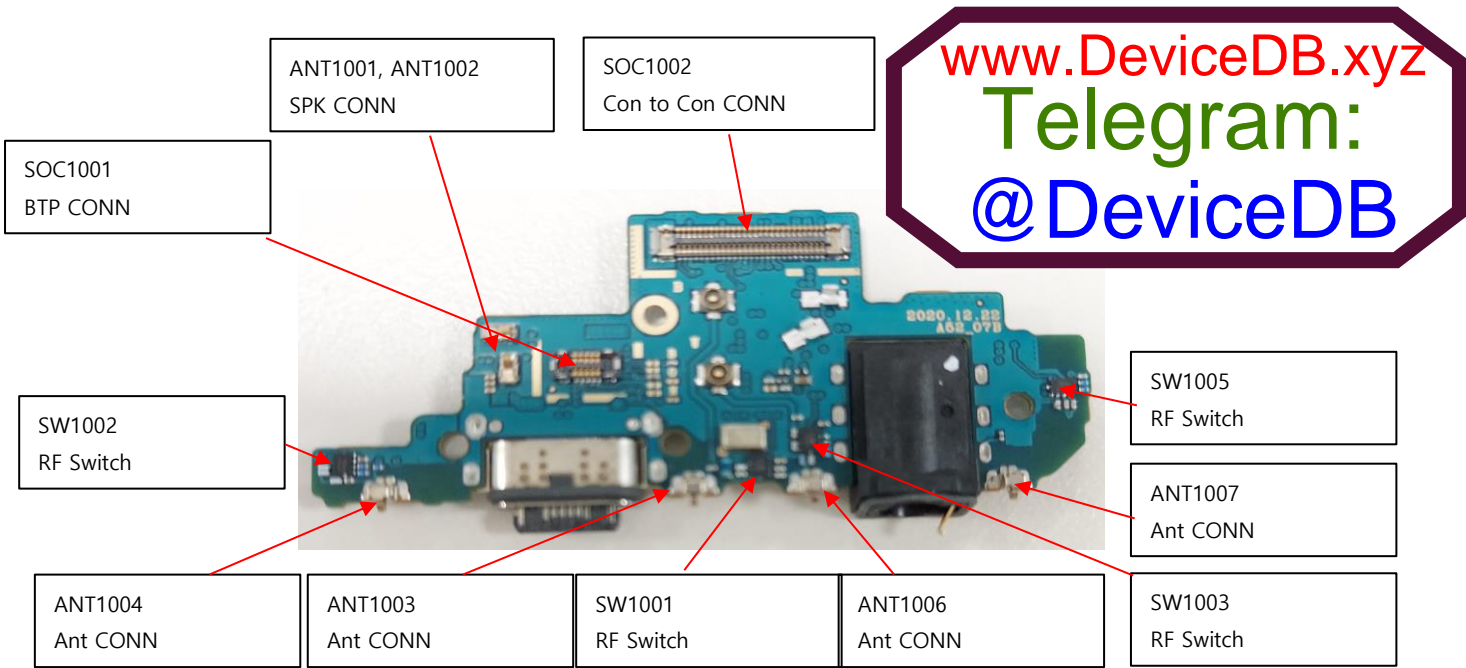

8. Level 3 Repair

8-1. Components Layout

www.DeviceDB.xyz / Telegram: <https://t.me/DeviceDB>

www.DeviceDB.xyz
Telegram:
@DeviceDB

8. Level 3 Repair

SM-A525F Block Diagram

SM-A525F/M
Common

Global RF Band Information

GSM : 850/ 900/ 1800/ 1900
WCDMA : B1/ B2/ B4/ B5/ B8
LTE FDD : B1/ B2/ B3/ B4/ B5/ B7/ B8/ B12/ B13/ B17/ B20/ B28/ B32/ B66
LTE TDD : B38/ B40/ B41

www.DeviceDB.xyz
Telegram: @DeviceDB

SM7125

CAM_PMIC

8. Level 3 Repair

8-3. Flow chart of Troubleshooting.

Oscilloscope

Digital Multimeter

Power Supply

+ driver, ESD Safe Tweezer

8960 & Spectrum Analyzer

Soldering iron

www.DeviceDB.xyz
Telegram:
@DeviceDB