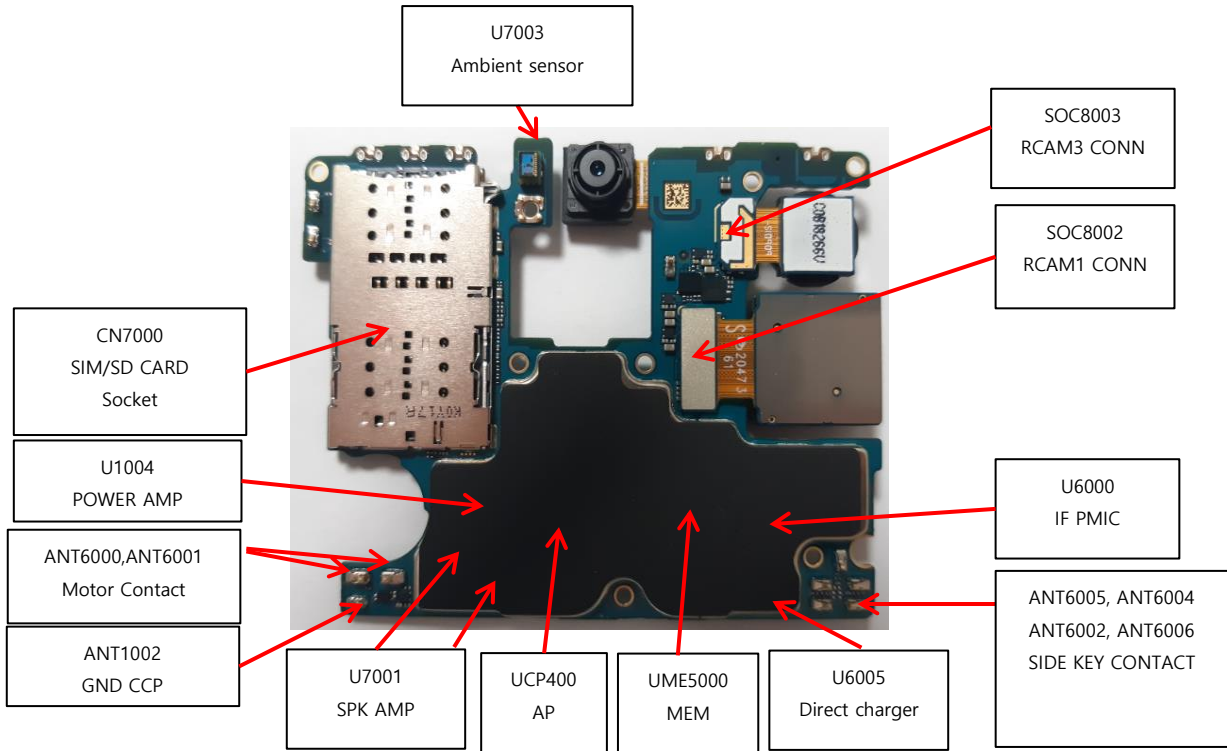

8. Level 3 Repair

8-1. Components Layout

www.DeviceDB.xyz / Telegram: <https://t.me/DeviceDB>

www.DeviceDB.xyz
Telegram:
@DeviceDB

8. Level 3 Repair

SM-A525F Block Diagram

SM-A525F/M
Common

Global RF Band Information

GSM : 850/ 900/ 1800/ 1900
WCDMA : B1/ B2/ B4/ B5/ B8
LTE FDD : B1/ B2/ B3/ B4/ B5/ B7/ B8/ B12/ B13/ B17/ B20/ B28/ B32/ B66
LTE TDD : B38/ B40/ B41

www.DeviceDB.xyz
Telegram: @DeviceDB

SM7125

CAM_PMIC

8. Level 3 Repair

8-3. Flow chart of Troubleshooting.

Oscilloscope

Digital Multimeter

Power Supply

+ driver, ESD Safe Tweezer

8960 & Spectrum Analyzer

Soldering iron

www.DeviceDB.xyz
Telegram:
@DeviceDB