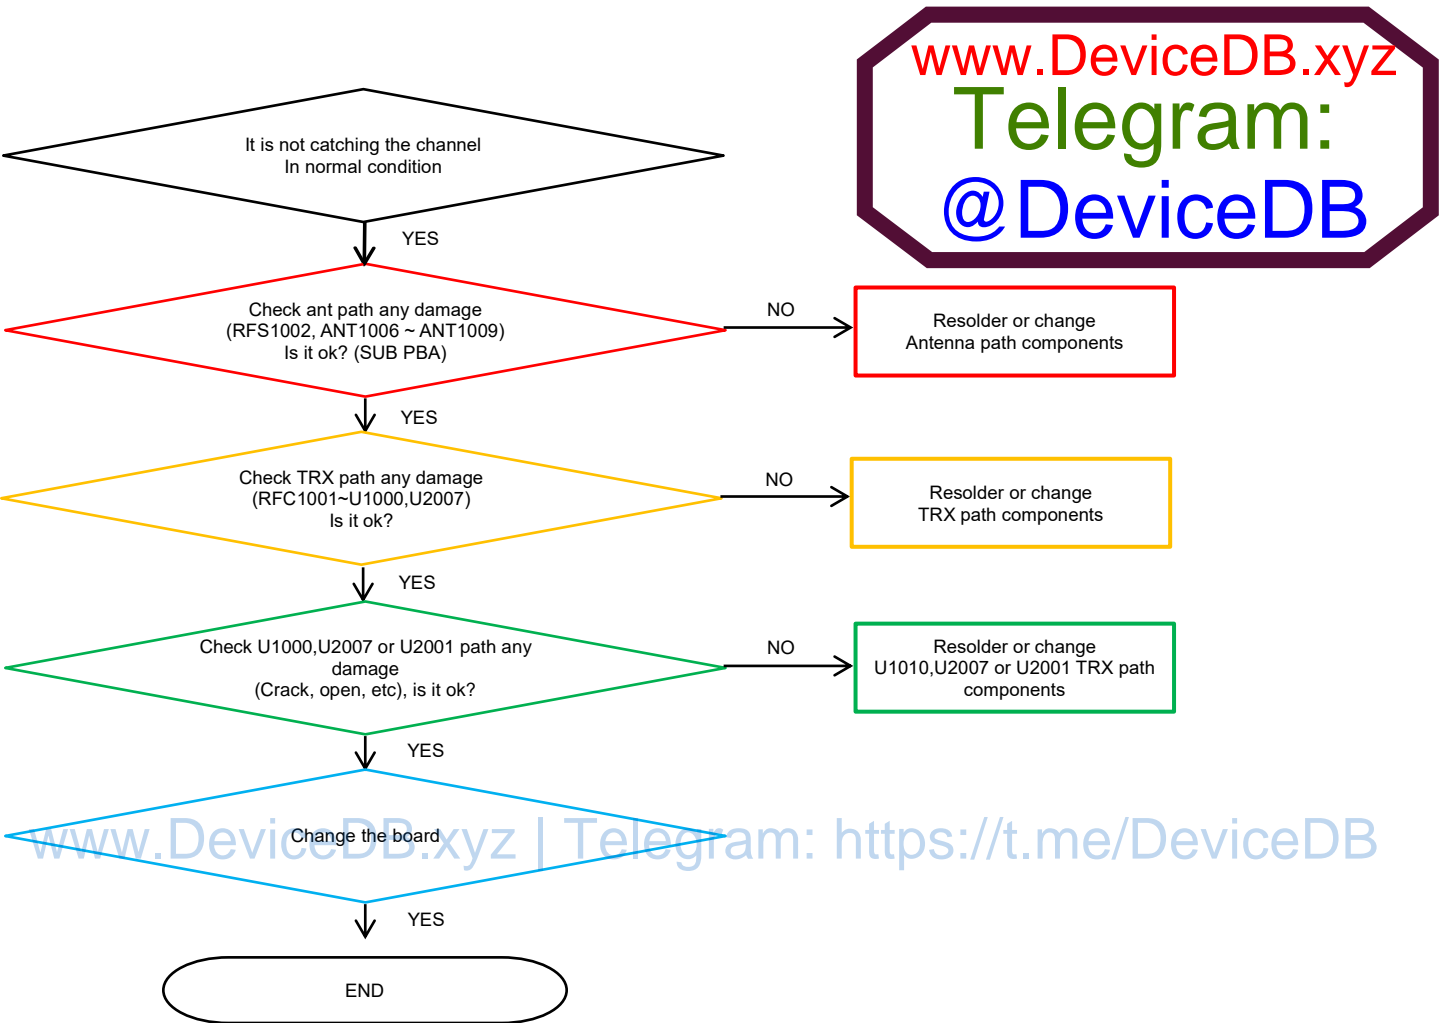

8. Level 3 Repair

8-4-21. GSM850/900, WCDMA B5/8, LTE B5/8/12/17/20/26/28 TRX

www.DeviceDB.xyz
Telegram:
@DeviceDB

www.DeviceDB.xyz | Telegram: <https://t.me/DeviceDB>

8. Level 3 Repair

8-4-22. GSM DCS/PCS, WCDMA B1/2/4, LTE B1/2/3/4/7/32/38/40/41/66 TRX