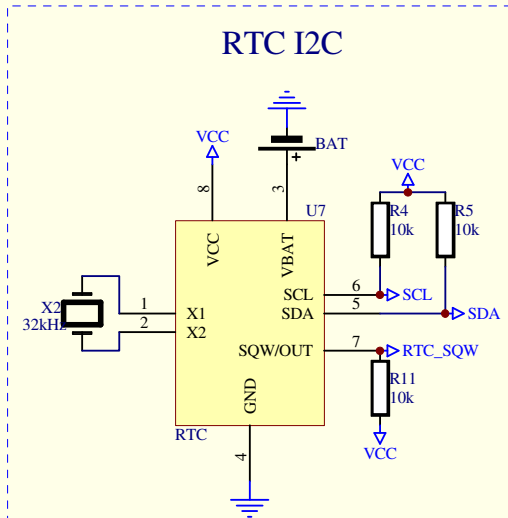

PROCEK

Title		
Size	Number	Revision
B		
Date:	21-Feb-2008	Sheet of
File:	D:\Elektronika\Projekty\Zegar widmowy\PropClock_v2.Ddb	12