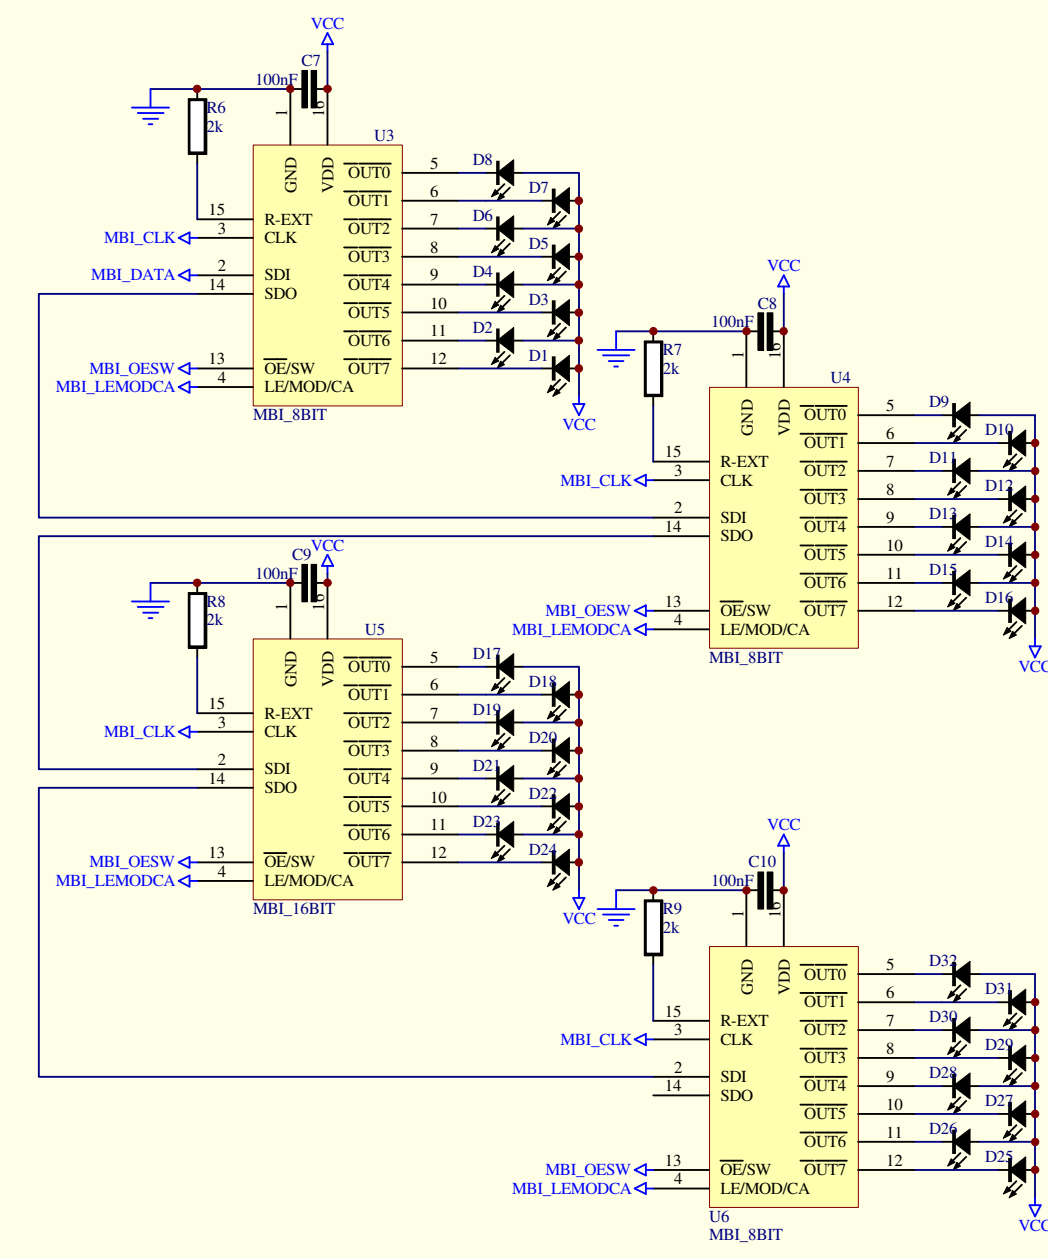

PROCEK

Title		
Size	Number	Revision
B		
Date:	21-Feb-2008	Sheet of
File:	D:\Elektronika\Projekty\Zegar widmowy\PropClock_v2.Ddb	12