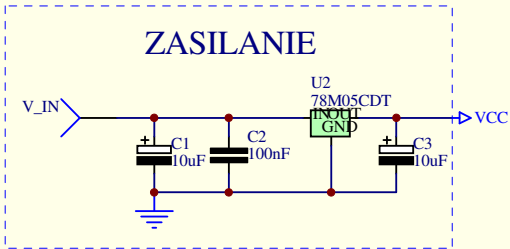

PROCEK

Title		
Size	Number	Revision
B		
Date:	21-Feb-2008	Sheet of
File:	D:\Elektronika\Projekty\Zegar widmowy\PropClock_v2.Ddb	12