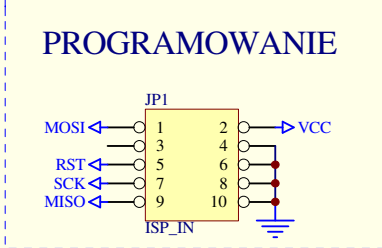

PROCEK

Title		
Size	Number	Revision
B		
Date:	21-Feb-2008	Sheet of
File:	D:\Elektronika\Projekty\Zegar widmowy\PropClock_v2.Ddb	12