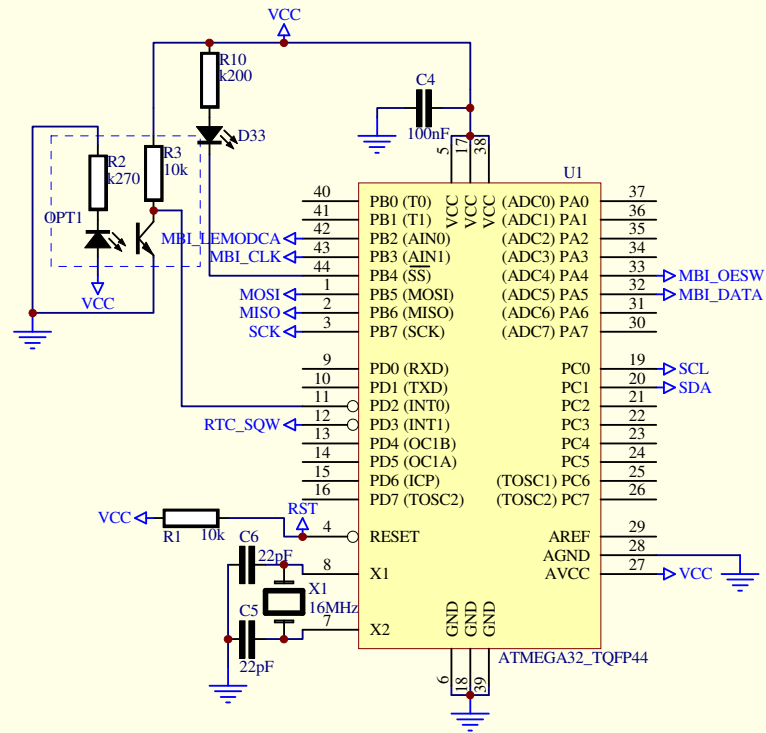

PROCEK

Title		
Size	Number	Revision
B		
Date:	21-Feb-2008	Sheet of
File:	D:\Elektronika\Projekty\Zegar widmowy\PropClock_v2.Ddb	12