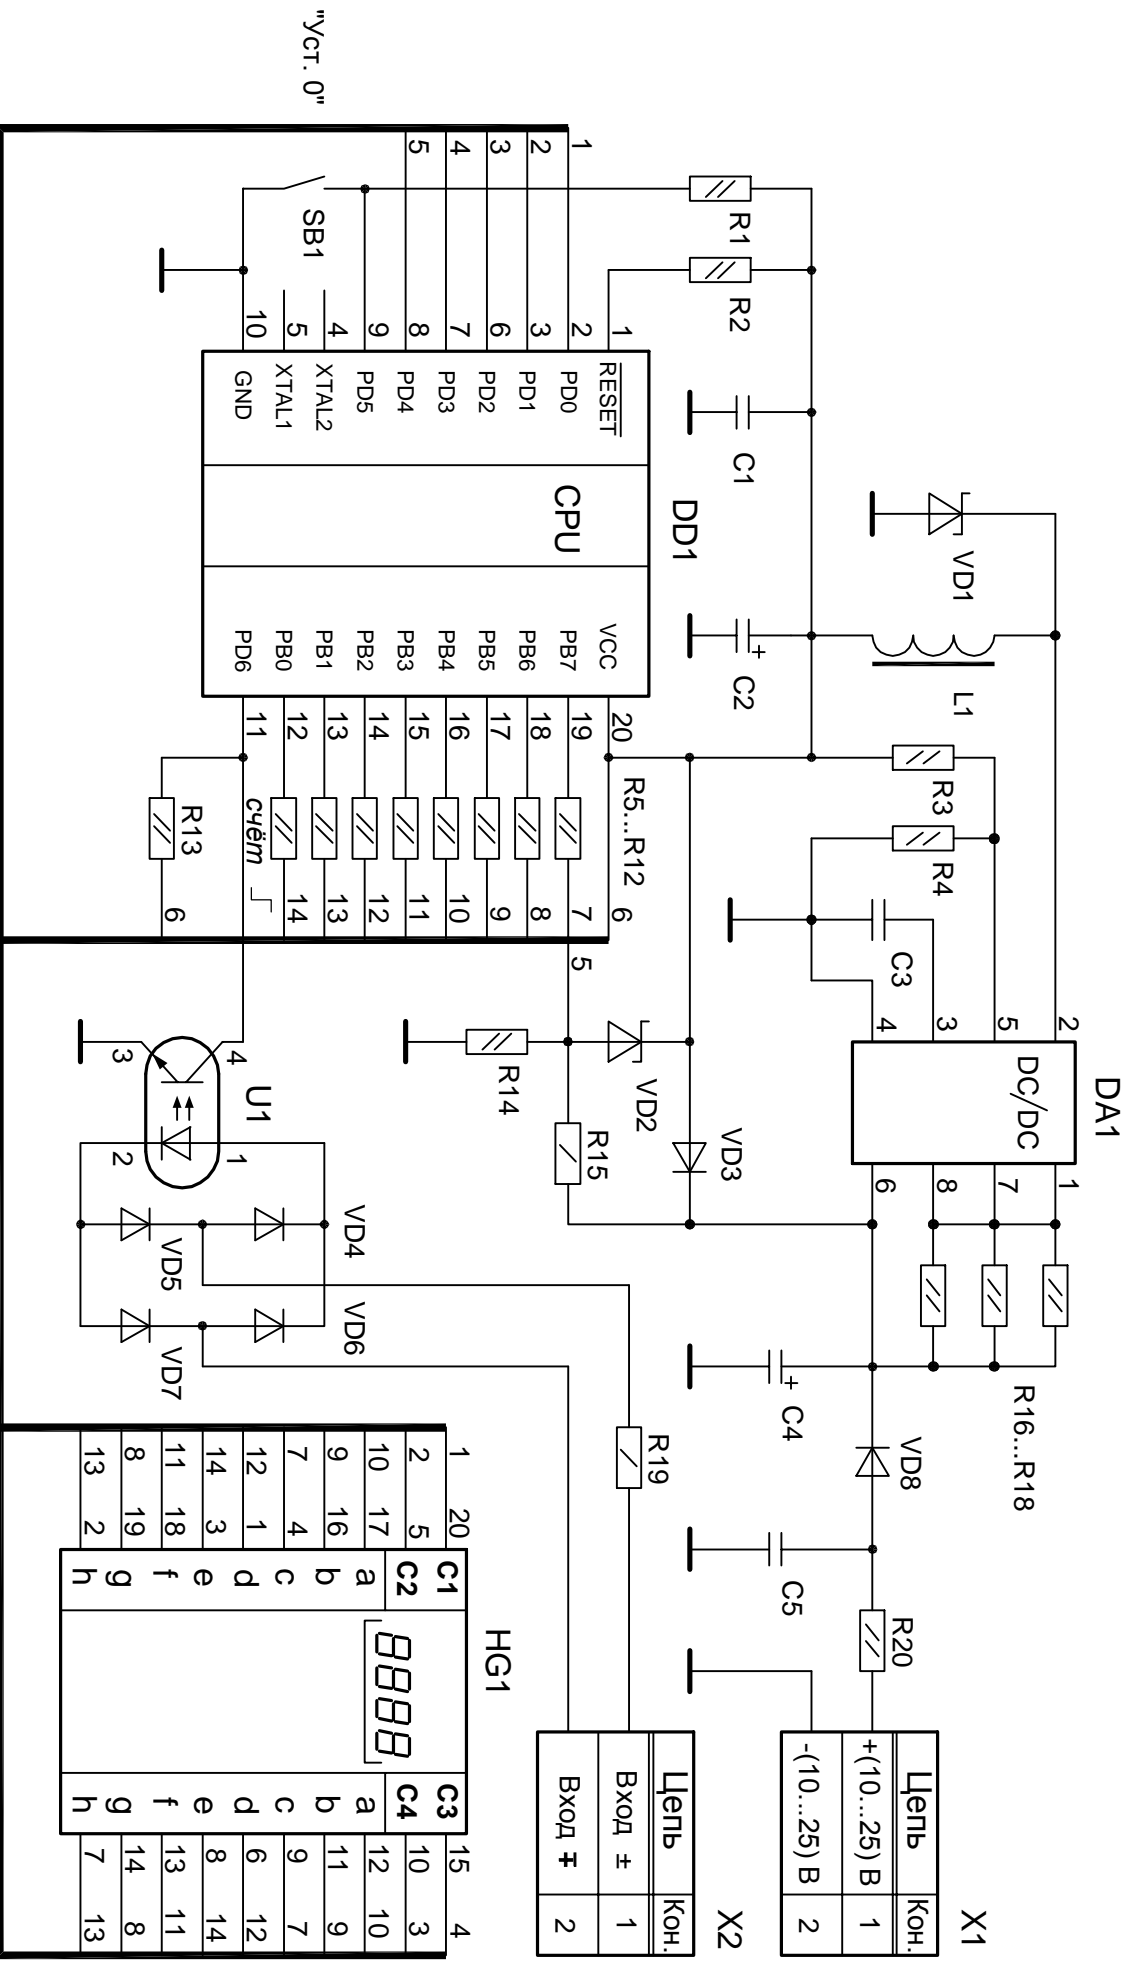

ЭЛЕКТРОННО-ЦИФРОВОЙ СЧЁТЧИК ИМПУЛЬСОВ ЭЦСИ-10

DA1 - MC34063A; DD1 - ATtiny2313V; U1 - PC817; HG1 - CC04-41SRWA; VD1, VD2 - BAT54WS; VD3...VD8 - 1N4148WS