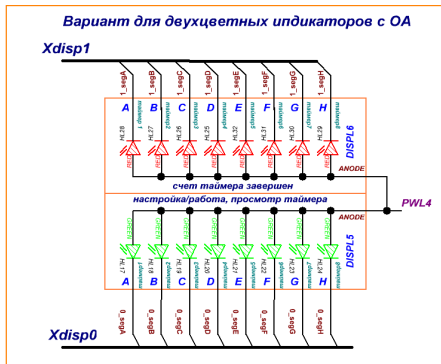

Дисплей

развертка изображения
справа-налево
от младшего знакоместа к старшим
одновременно включены две позиции
соответственно в
группах 0_seg и 1_seg
в позиции DISPL7 может размещаться группа силовых устройств,
допускающих импульсный запуск