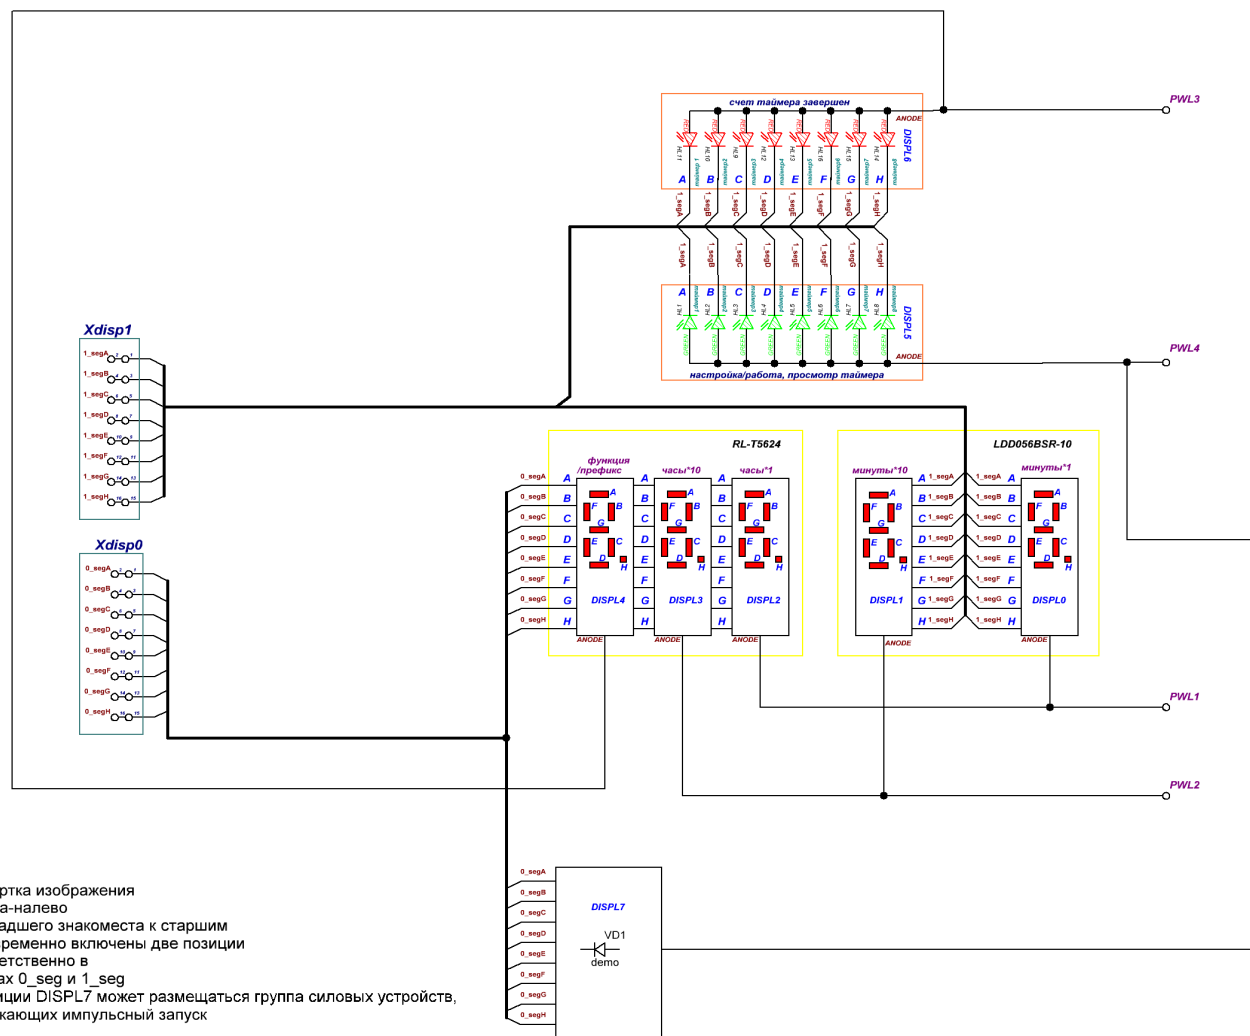

Дисплей

развертка изображения
справа-налево
от младшего знакоместа к старшим
одновременно включены две позиции
соответственно в
группах 0_seg и 1_seg
в позиции DISPL7 может размещаться группа силовых устройств,
допускающих импульсный запуск

СОСТАВЛЕНО..... 8 декабря 2011года
КОРРЕКТУРА ПО МАКЕТУ..... 21 декабря 2011года
ФАЙЛ ПЛАТЫ.....
ФАЙЛ ВЕРСИИ ПРОГРАММЫ.....
БОРИС АЛЕКСАНДРОВИЧ КРУТИЦКИЙ
тел. (+38)-095-821-23-99 e-mail: cv2004a@bigmir.net